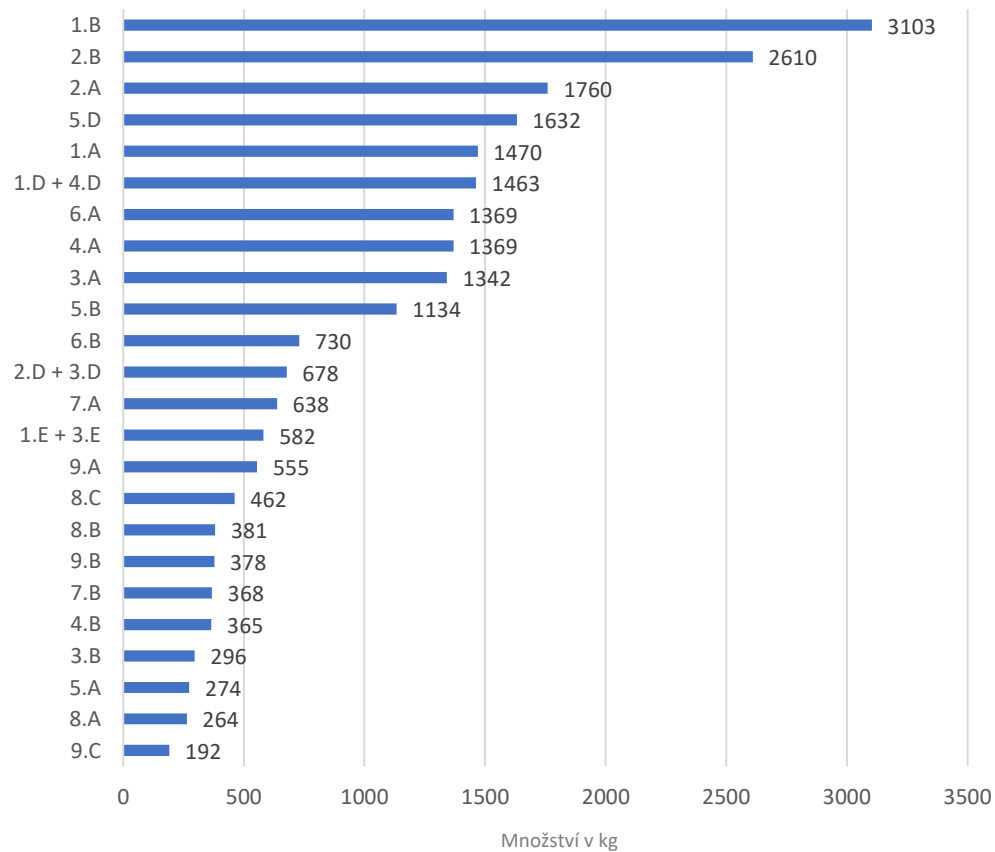

HODNOCENÍ SBĚRU PAPÍRU - ČERVEN 2024

HODNOCENÍ SBĚRU PAPÍRU - za celý školní rok 2023/2024

SBĚR PAPÍRU 2023/2024 - dle počtu kg
(vč.dovozu rodiči přímo do Partru)

SBĚR PAPÍRU 2023/2024 - dle účasti žáků