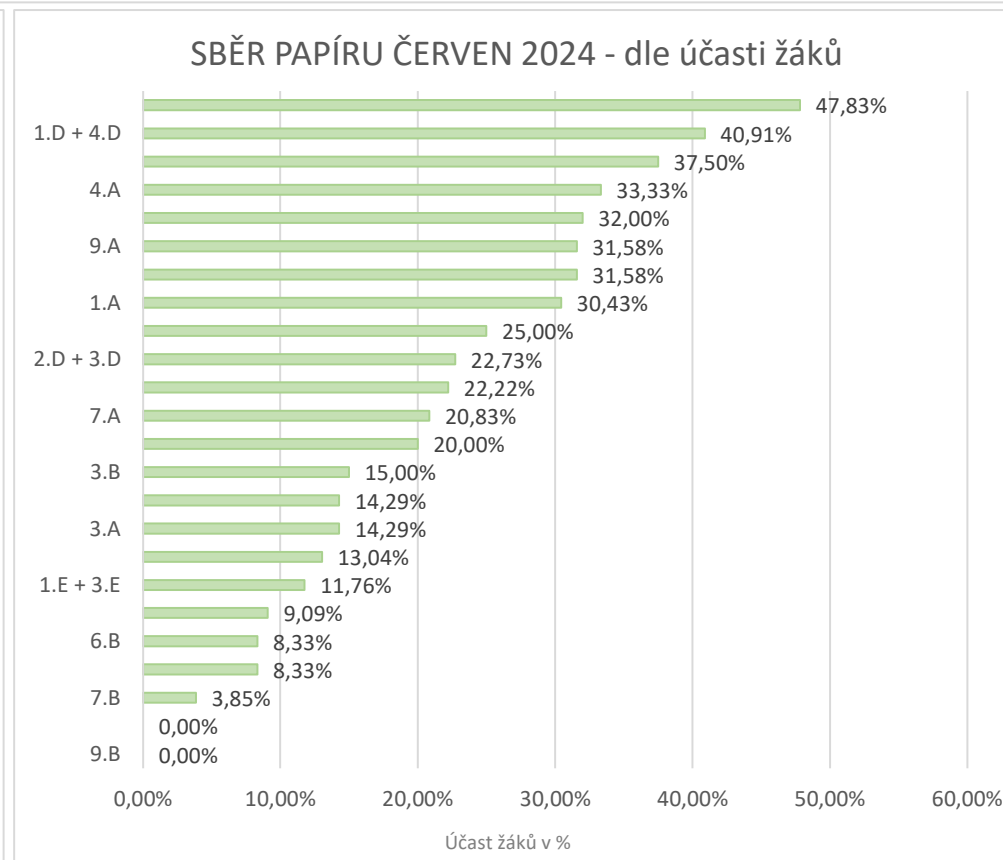

HODNOCENÍ SBĚRU PAPÍRU - ČERVEN 2024

HODNOCENÍ SBĚRU PAPÍRU - za celý školní rok 2023/2024

SBĚR PAPÍRU 2023/2024 - dle počtu kg
(vč.dovozu rodiči přímo do Partru)

SBĚR PAPÍRU 2023/2024 - dle účasti žáků