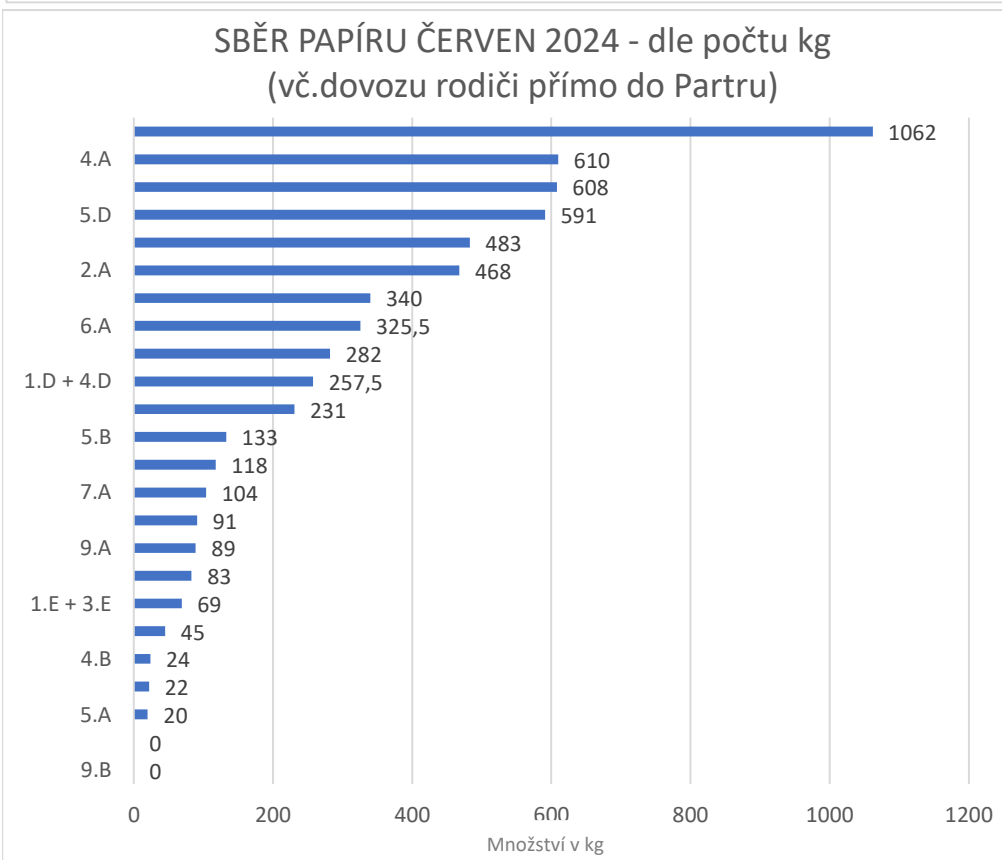

HODNOCENÍ SBĚRU PAPÍRU - ČERVEN 2024

HODNOCENÍ SBĚRU PAPÍRU - za celý školní rok 2023/2024

SBĚR PAPÍRU 2023/2024 - dle počtu kg
(vč.dovozu rodiči přímo do Partru)

SBĚR PAPÍRU 2023/2024 - dle účasti žáků