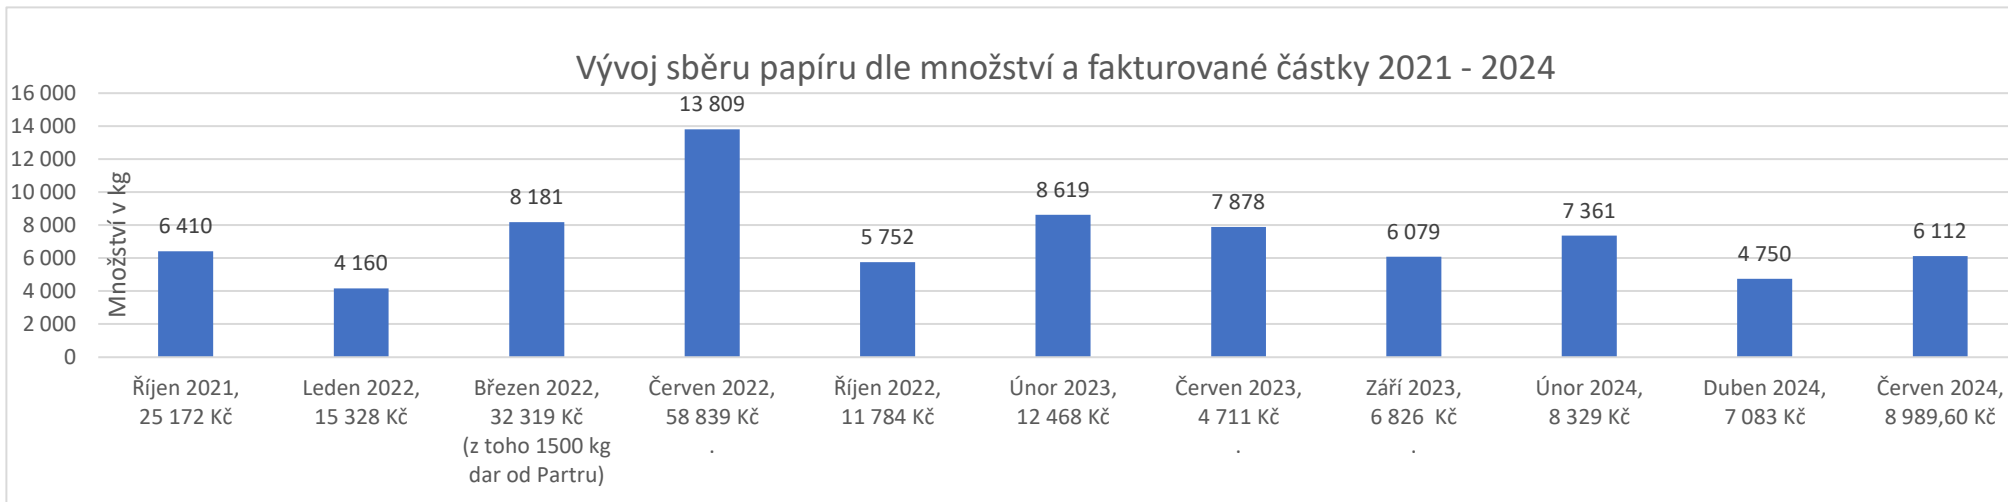

HODNOCENÍ SBĚRU PAPÍRU - ČERVEN 2024

HODNOCENÍ SBĚRU PAPÍRU - za celý školní rok 2023/2024

SBĚR PAPÍRU 2023/2024 - dle počtu kg
(vč.dovozu rodiči přímo do Partru)

SBĚR PAPÍRU 2023/2024 - dle účasti žáků