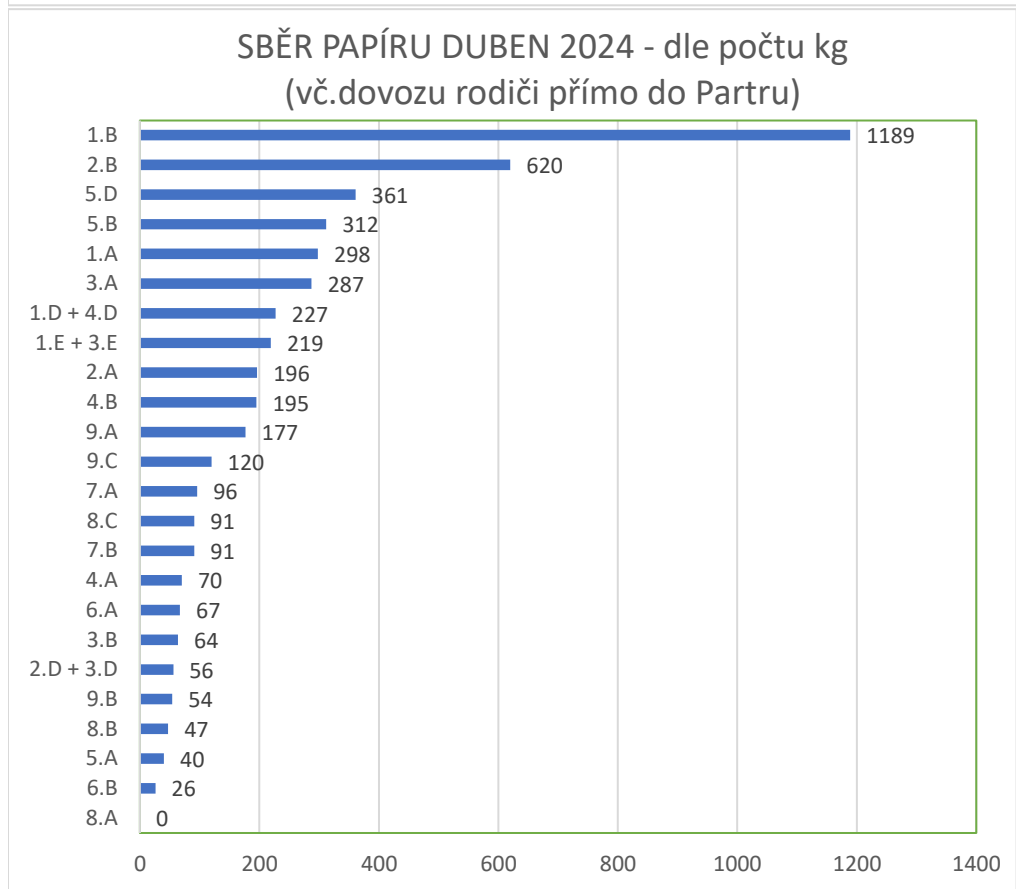

# HODNOCENÍ SBĚRU PAPÍRU - DUBEN 2024

## HODNOCENÍ SBĚRU PAPÍRU - SOUHRN (září 2023 + únor 2024 + duben 2024)

SBĚR PAPÍRU 2023/2024 - dle počtu kg  
(vč.dovozu rodiči přímo do Partru)

SBĚR PAPÍRU 2023/2024 - dle účasti žáků