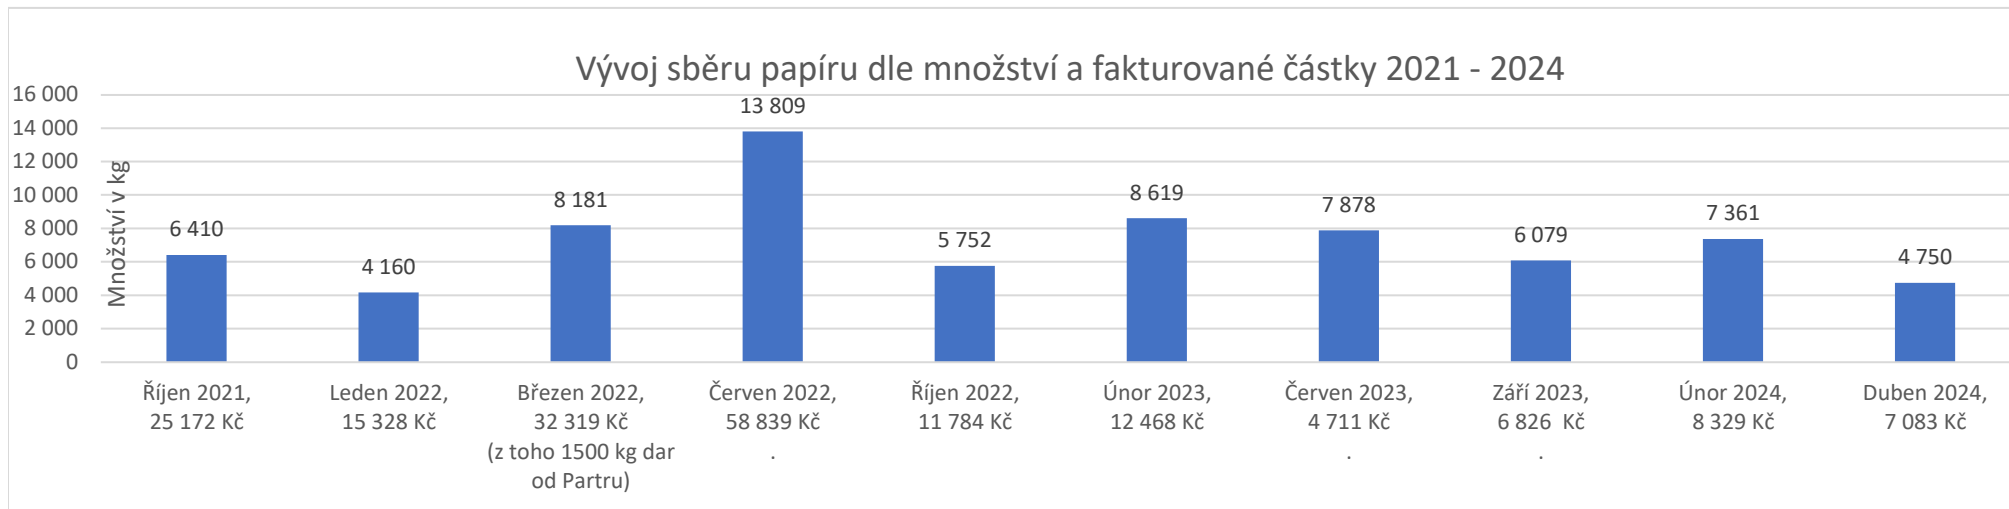

# HODNOCENÍ SBĚRU PAPÍRU - DUBEN 2024

## HODNOCENÍ SBĚRU PAPÍRU - SOUHRN (září 2023 + únor 2024 + duben 2024)

SBĚR PAPÍRU 2023/2024 - dle počtu kg  
(vč.dovozu rodiči přímo do Partru)

SBĚR PAPÍRU 2023/2024 - dle účasti žáků