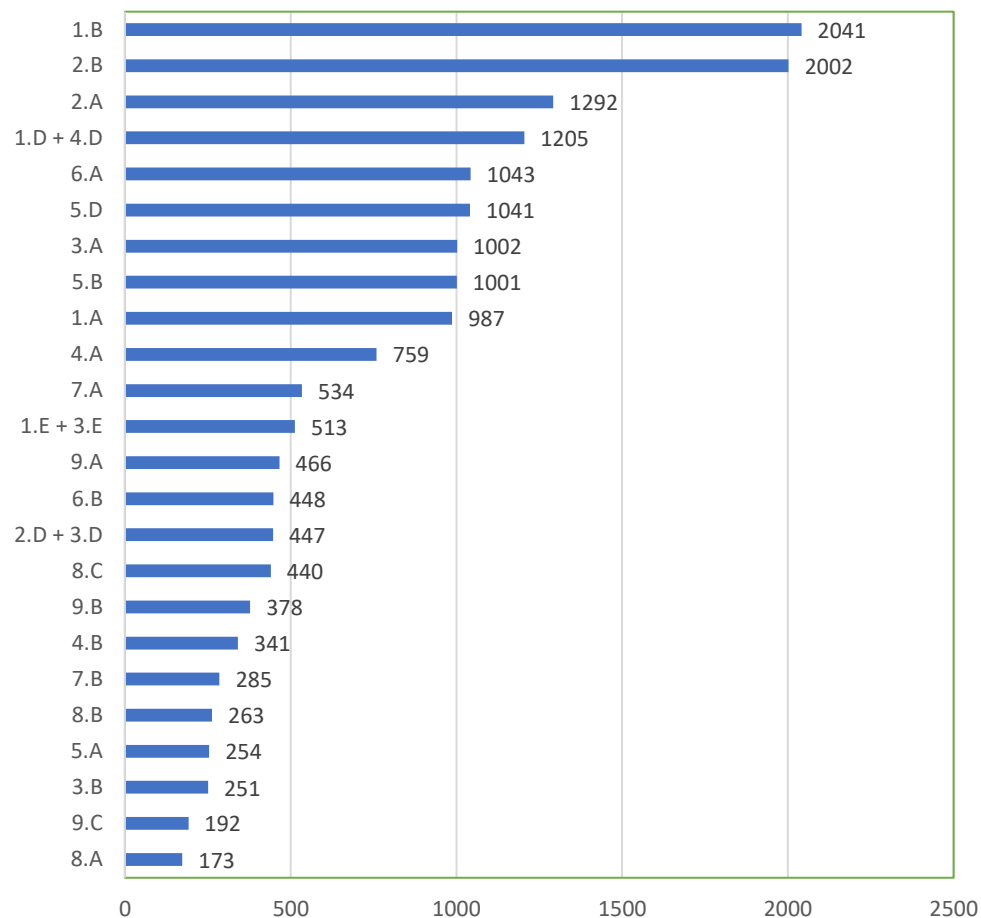

# HODNOCENÍ SBĚRU PAPÍRU - DUBEN 2024

## HODNOCENÍ SBĚRU PAPÍRU - SOUHRN (září 2023 + únor 2024 + duben 2024)

SBĚR PAPÍRU 2023/2024 - dle počtu kg  
(vč.dovozu rodiči přímo do Partru)

SBĚR PAPÍRU 2023/2024 - dle účasti žáků