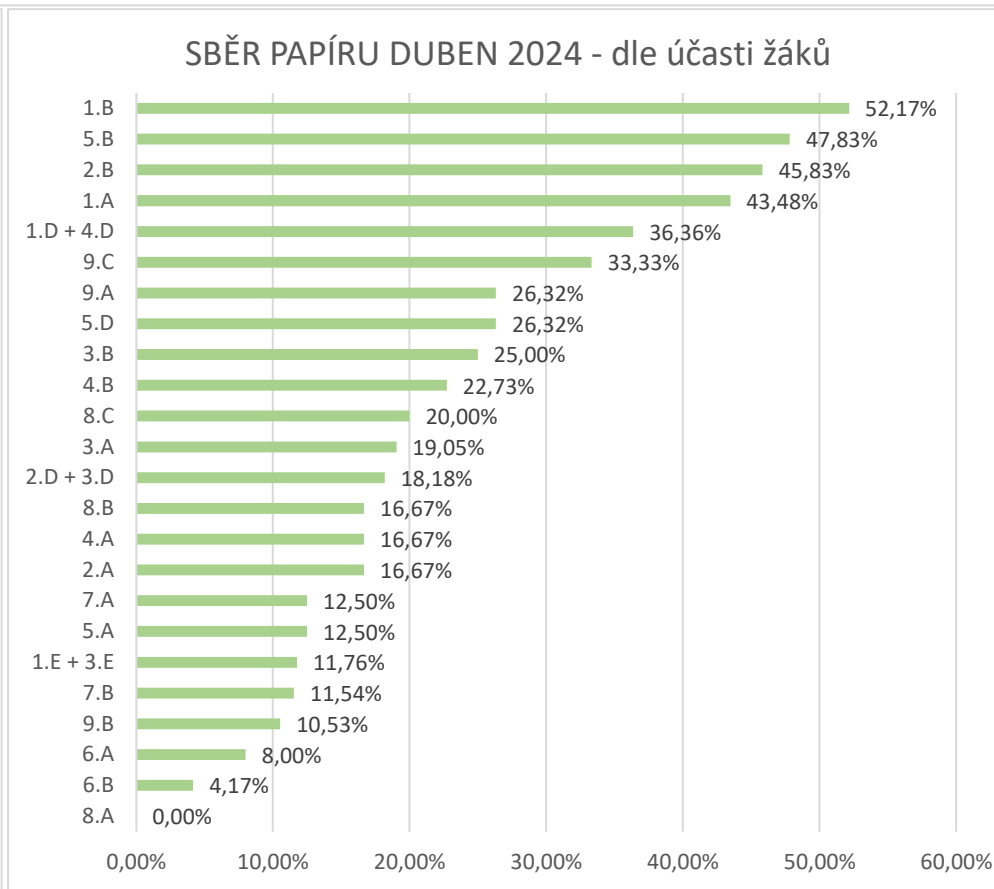

# HODNOCENÍ SBĚRU PAPÍRU - DUBEN 2024

## HODNOCENÍ SBĚRU PAPÍRU - SOUHRN (září 2023 + únor 2024 + duben 2024)

SBĚR PAPÍRU 2023/2024 - dle počtu kg  
(vč.dovozu rodiči přímo do Partru)

SBĚR PAPÍRU 2023/2024 - dle účasti žáků