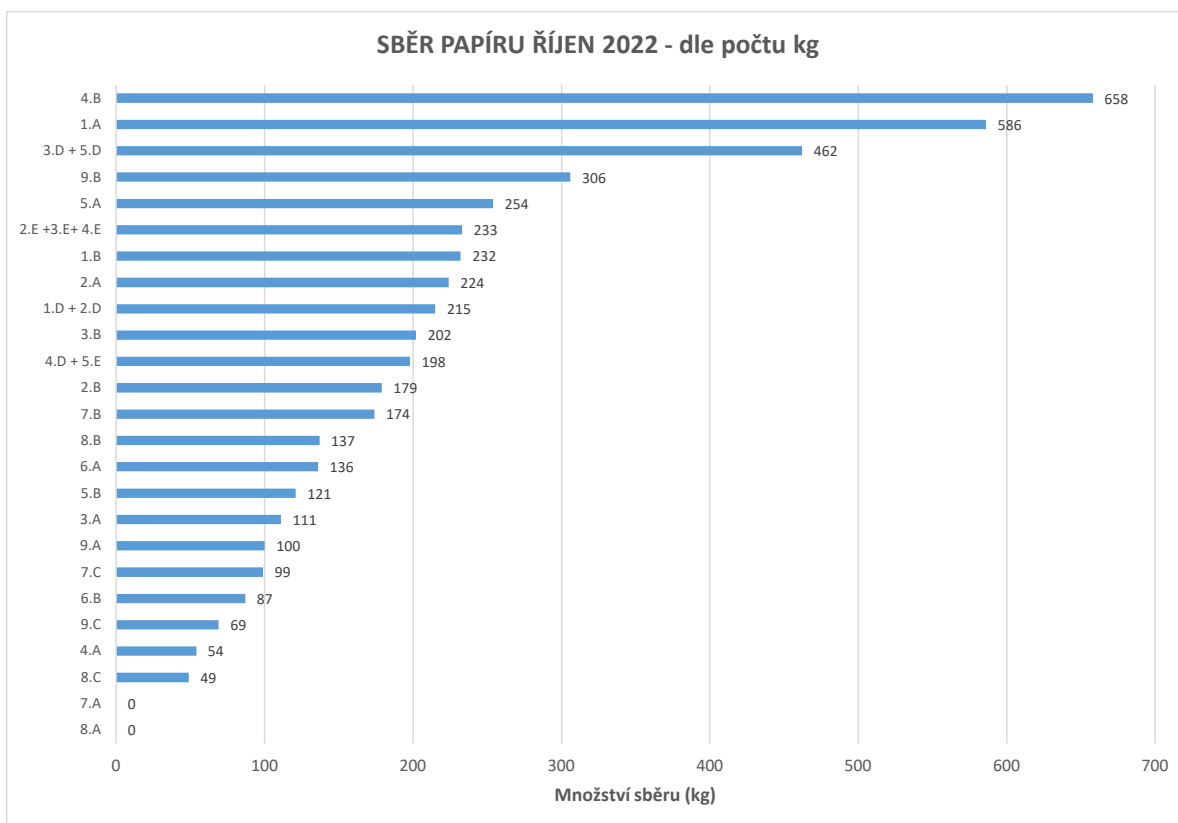

SBĚR PAPÍRU - ŘÍJEN 2022

Pozn. :
 * Fakturovaná částka bude zveřejněna nejpozději do 14-ti dnů (po obdržení podkladů z Partru).
 * Sběr dovezený do Partru a nenahlášený panu Helmerovi bude připočten až po obdržení podkladů z Partru.
 * Sběr dovezený do Partru se nezapočítává do hodnocení tříd dle účasti žáků, ale pouze do hodnocení dle množství kg.