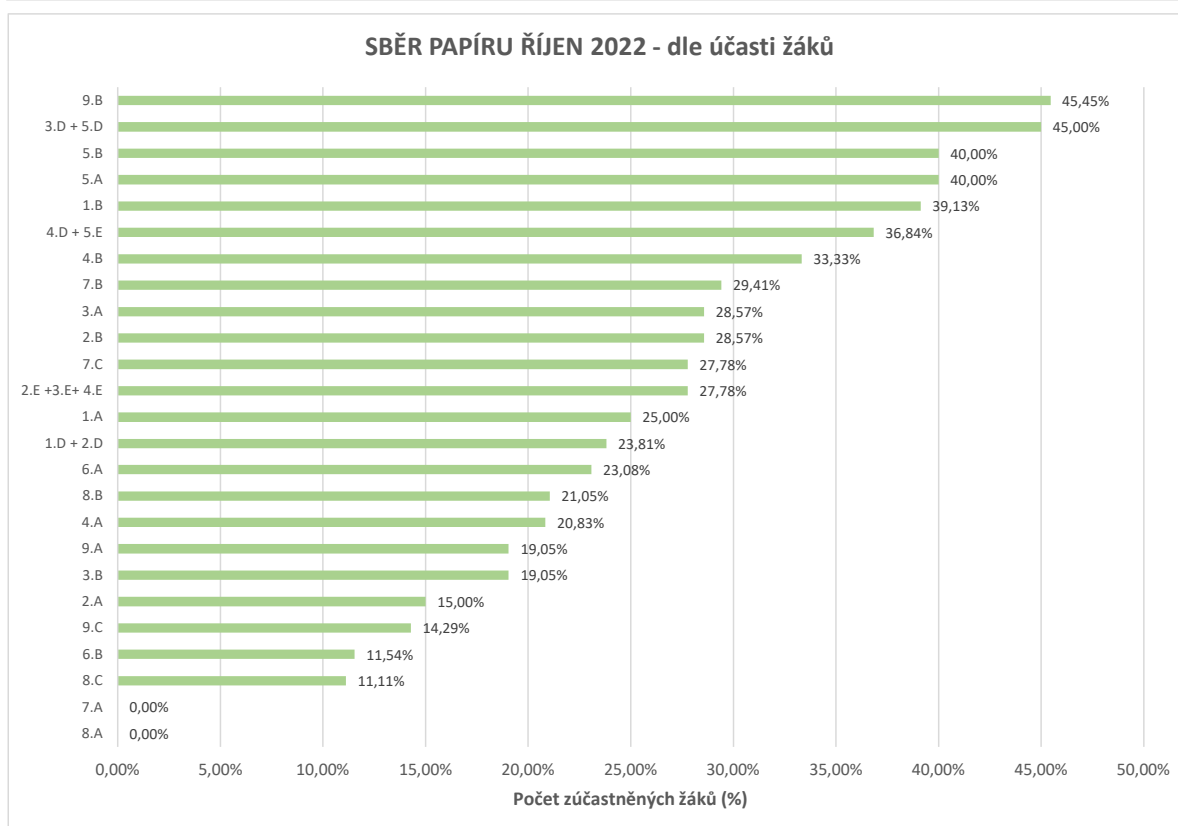

SBĚR PAPÍRU - ŘÍJEN 2022

Pozn. :
 * Fakturovaná částka bude zveřejněna nejpozději do 14-ti dnů (po obdržení podkladů z Partru).
 * Sběr dovezený do Partru a nenahlášený panu Helmerovi bude připočten až po obdržení podkladů z Partru.
 * Sběr dovezený do Partru se nezapočítává do hodnocení tříd dle účasti žáků, ale pouze do hodnocení dle množství kg.